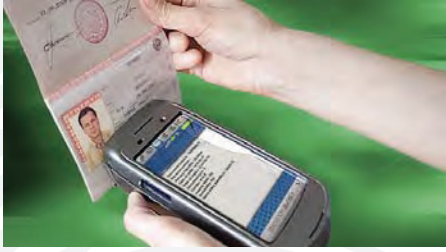

الصور المطابقة لمعايير ISO/IEC 19794-5:2005

• قراءة معلومات جوازات السفر الإلكترونية ومشاهدة نتائج التحقيق بشكل فوري

PAPILON MT-07 لديه تصميم هندسي رائع، مقاوم في الاستخدام وصغيرة الحجم، يحتوي في داخل الجهاز متحسس بصمة الأصابع، وقارئ البطاقة الذكية، ومرتبطة بهاتف ذكي SONY Xperia Z1. ويستخدم الهاتف الذكي في قراءة البطاقة بدون تماس والتقاط الصور. PAPILON MT-07 تقدم مجموعة متنوعة من خيارات الاتصال، يمكن الأتصال إلى قاعدة بيانات APFIS المركزية عن طريق قنوات الاتصالات التالية: GSM, UMTS, Wi-Fi (3G).

بالإضافة إلى ذلك هذا الجهاز، في حال التشغيل في وضع اوف لاين (غير متصل بالشبكة)، في داخل الجهاز توجد بطاقة الذاكرة (microSD) وعن طريق بطاقة قاعدة البيانات الداخلية يمكن تدقيق والتحقق عن الهوية بشكل فوري.

لاستخدام الجهاز لاتحتاج إلى أي خبرة أو تجربة في كيفية أخذ بصمة الأصابع.

المواصفات الفنية

الأبعاد: 180×45×80 مم
الوزن: أقل من 0,7 كغم
بطارية قابلة للشحن
نوع Li-ion
مدة العمل بدون انقطاع: 12 ساعة
• ماسحة بصمة الأصابع:

الدقة: 500 ppi
المدى الديناميكي: 256 ظل رصاصي
مساحة ماسحة البصمة: 20×20
نسبة الضغط WSQ: الحد الأقصى 1:15
عملية المسح ومدتها: أقل من 8 ثانية
هاتف ذكي: SONY Xperia Z1
قارئ البطاقة الذكية بتماس: ISO/IEC 7816
قارئ البطاقة الذكية بدون تماس: ISO 14443 Type A/B
قارئ MRZ وسائل الاتصال: GSM/GPRS/EDGE/UMTS

Wi-Fi 802 11 b/g/n
Bluetooth v2 0
قاعدة البيانات الداخلية (القوائم المسجلة): 60,000 عشرة أصابع
مدة التحقيق في قاعدة البيانات الداخلية: أقل من 30 ثانية
حماية المعايير (IP cod): IP54

قراءة بيانات MRZ